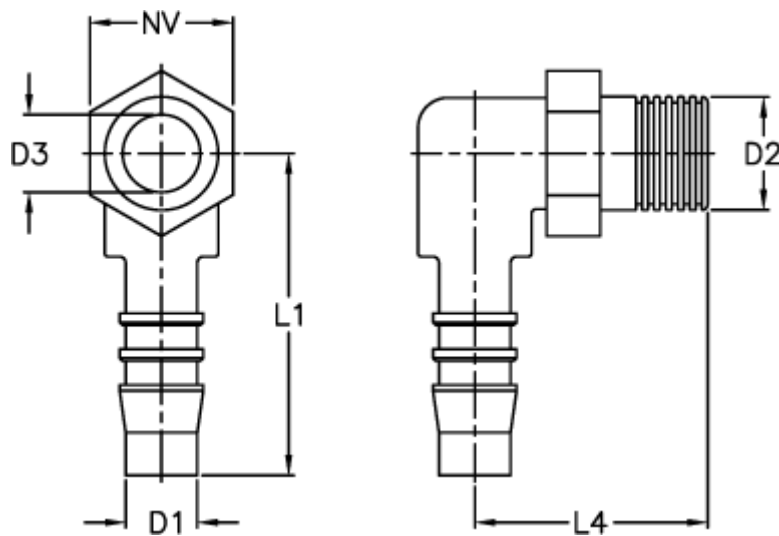

Varenummer: 027308912012

Beskrivelse: Norma slangestuds WES 12 / R3/8

Mål

D1 = 12

D2 = R3/8

D3 = 8.6

L1 = 40.5

L4 = 31.0

NV = 17